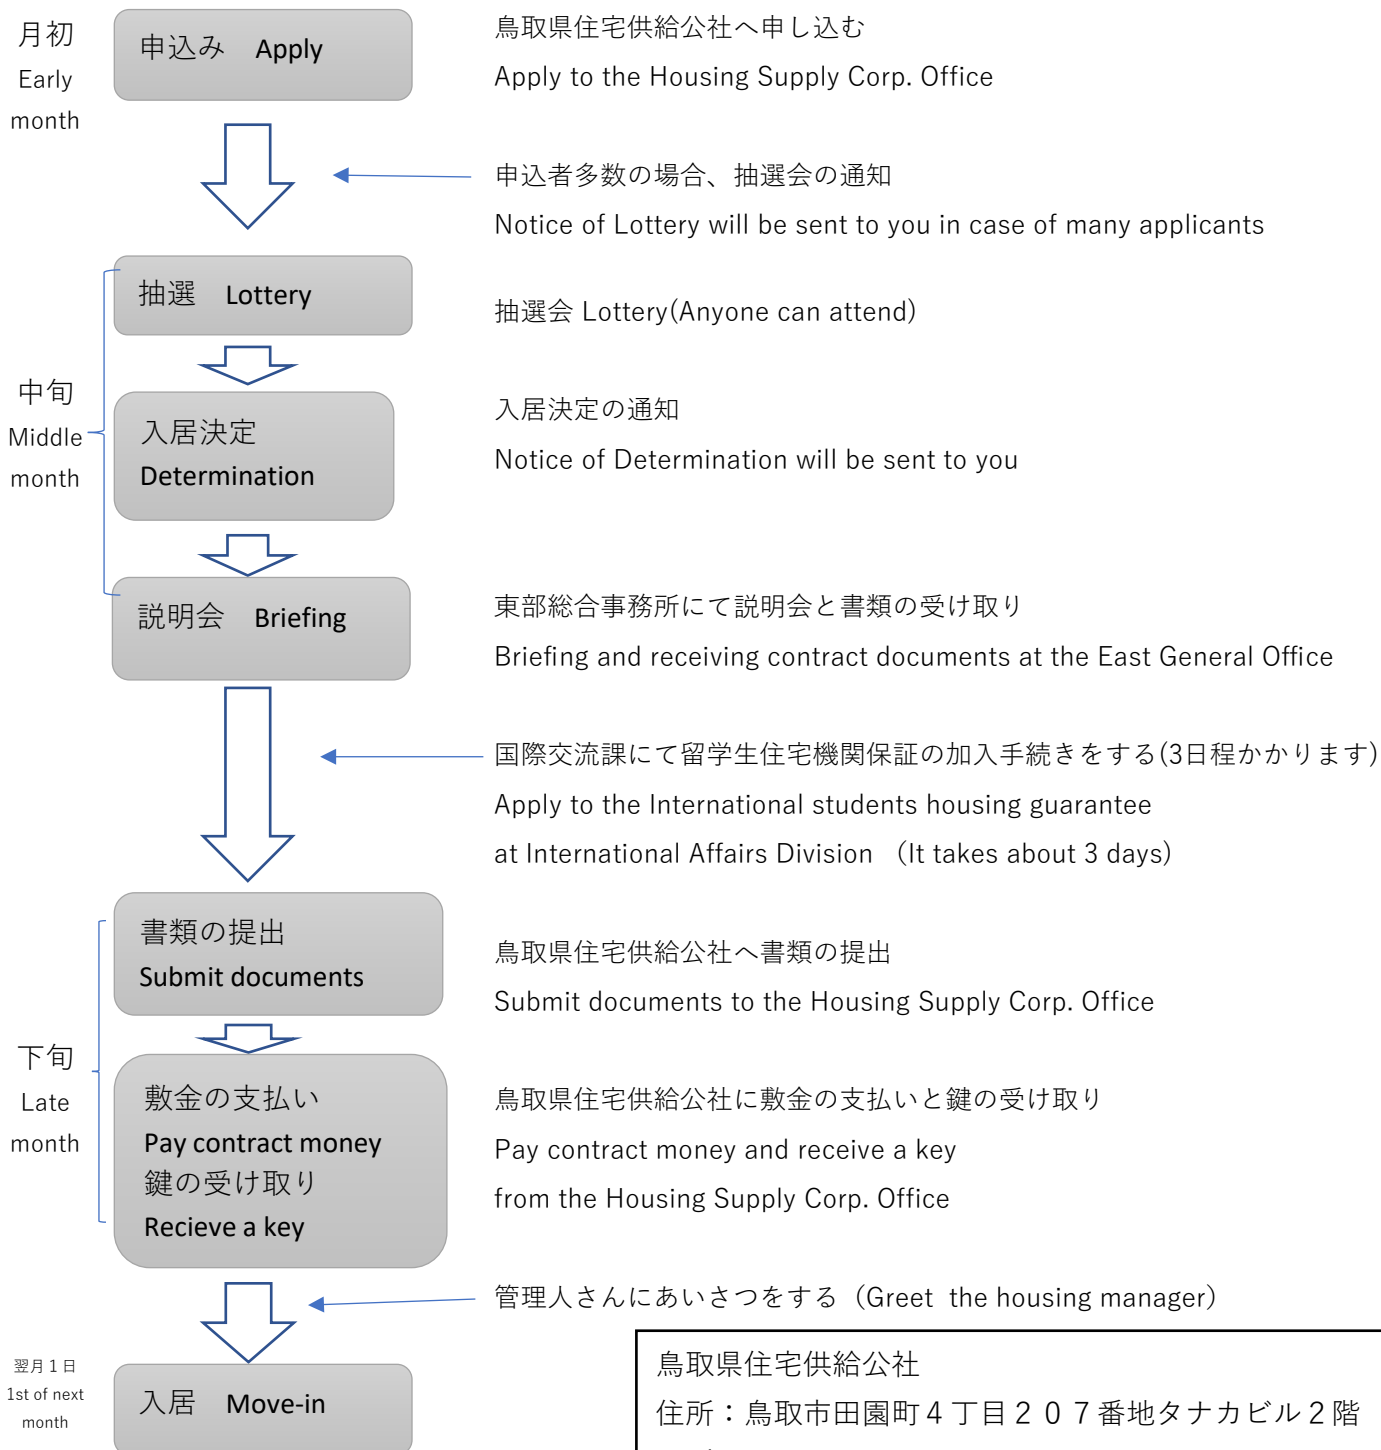

## <手続きの流れ Procedure for Prefectural Housing>

手続き完了まで約1か月かかります  
It takes about 1month for the process

鳥取県住宅供給公社  
住所：鳥取市田園町4丁目207番地タナカビル2階  
電話：0857-27-7334  
Housing Supply Corp. Office: Tottori-ken jyutaku kyokyu kousya  
Address: Tanaka biru 4-207 Denen -cho, Tottori-city