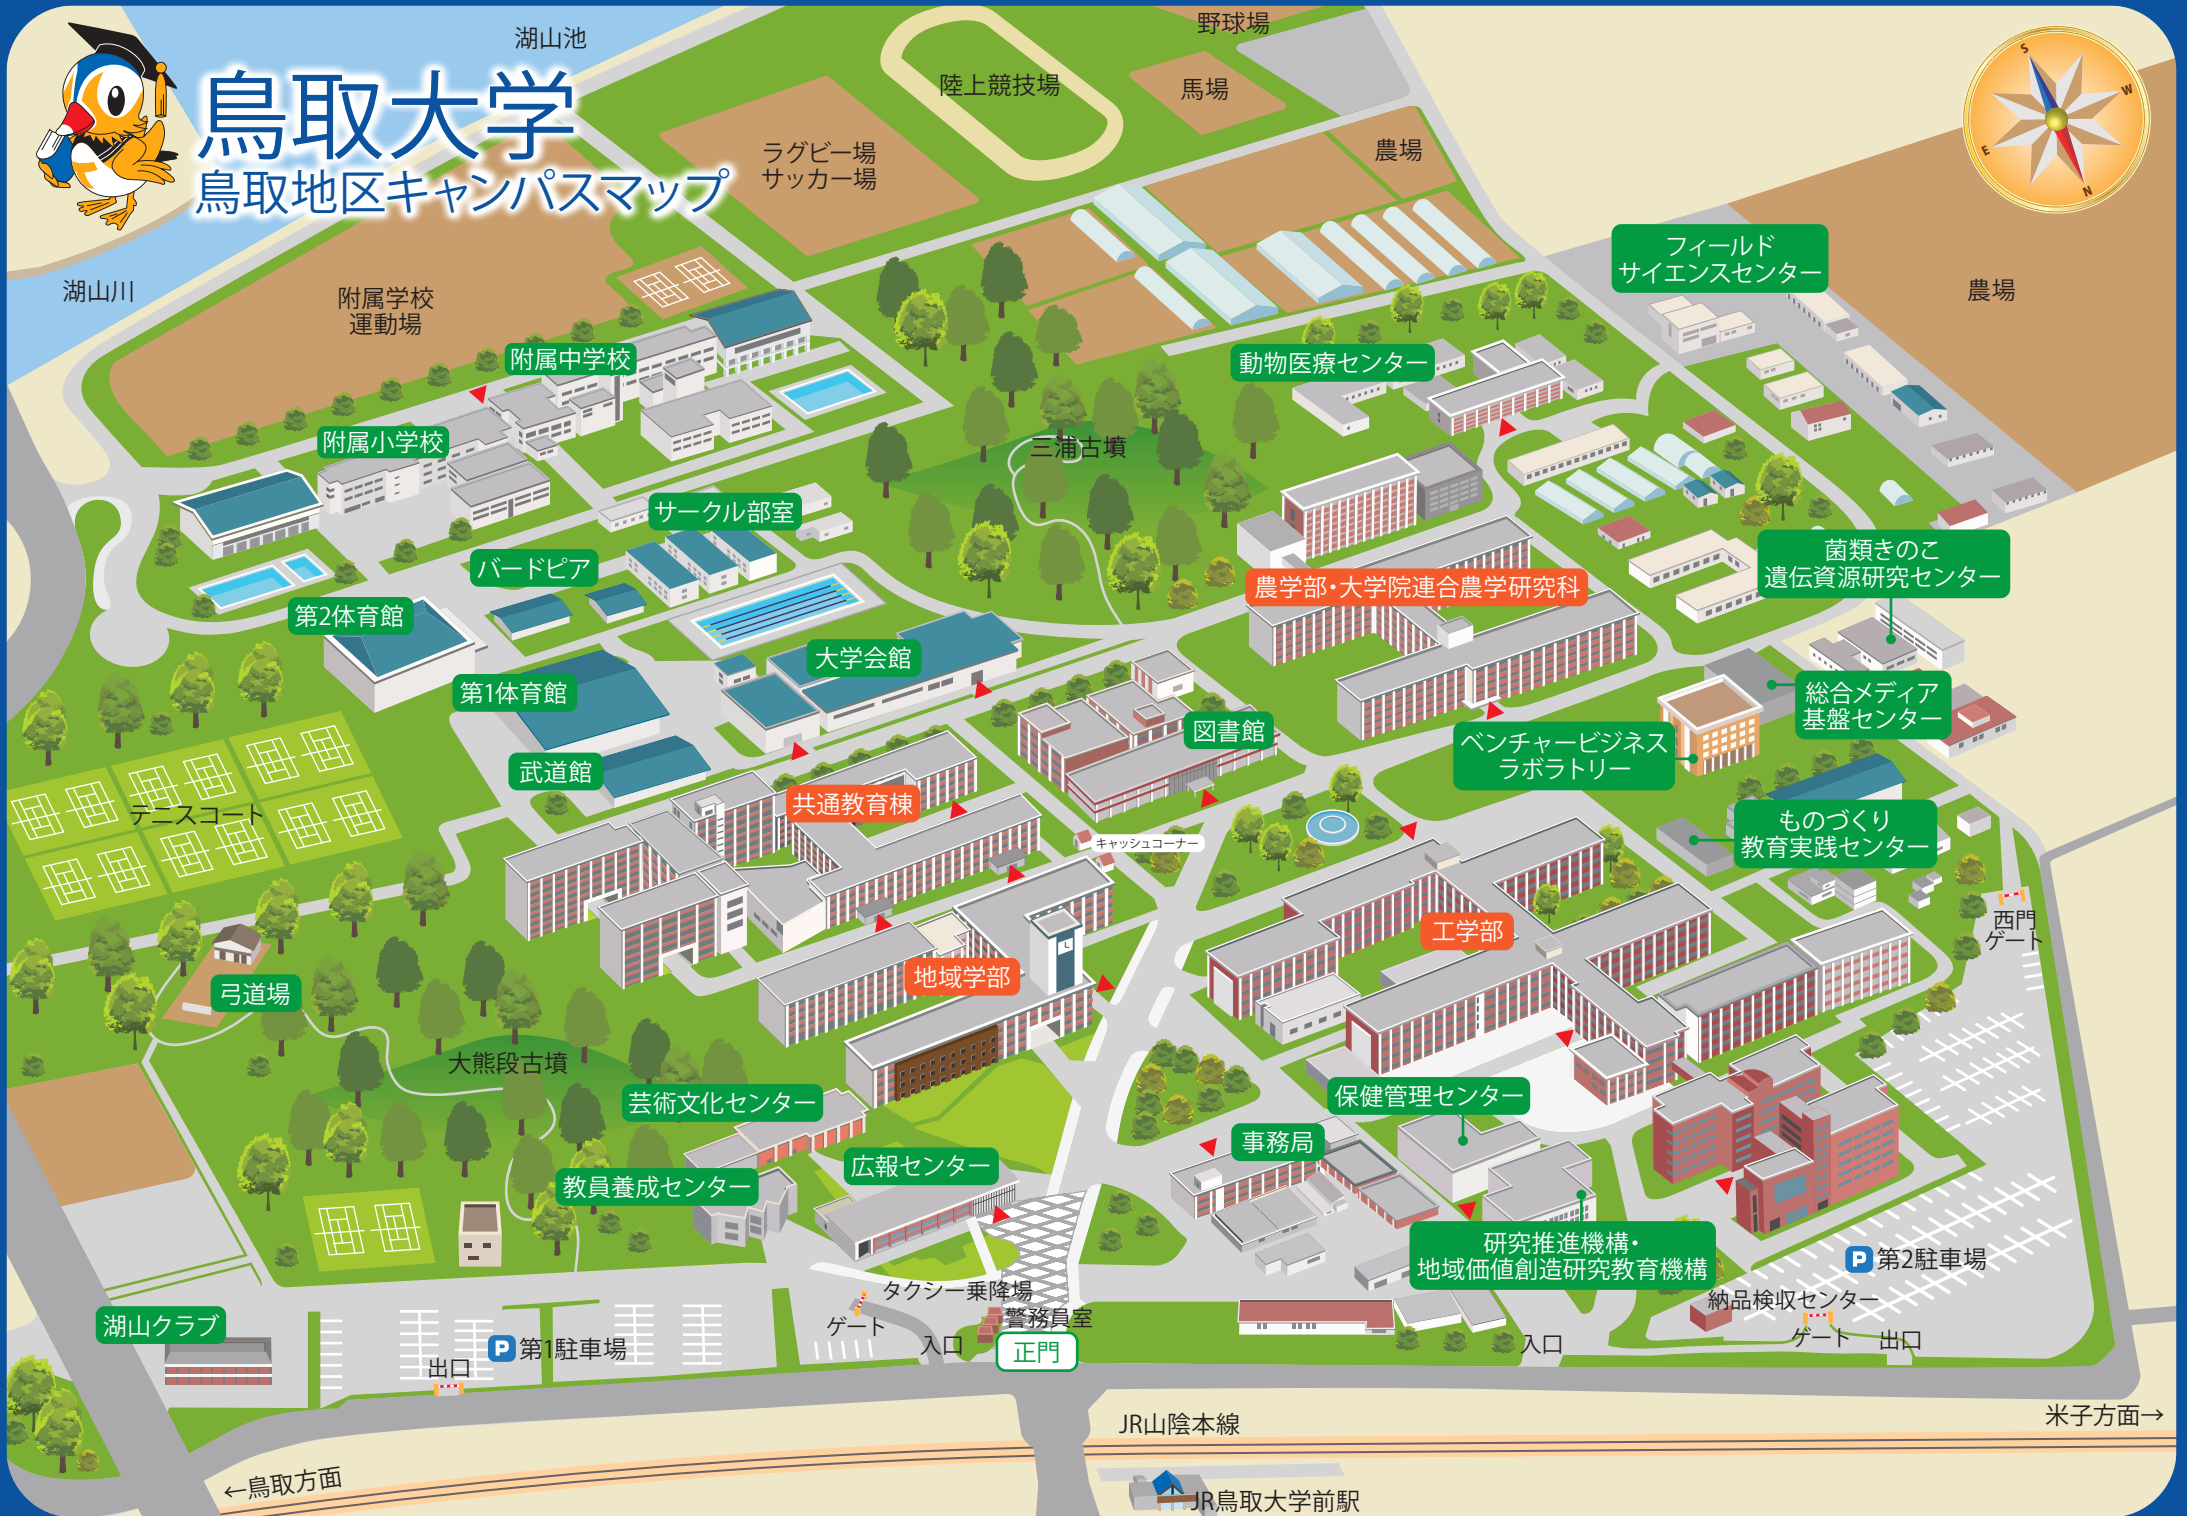

## 鳥取地区キャンパスマップ

湖山池

野球場

陸上競技場

馬場

ラグビー場  
サッカー場

農場

農場

フィールド  
サイエンスセンター

附属学校  
運動場

附属中学校

附属小学校

動物医療センター

三浦古墳

サークル部室

バードピア

武道館

共通教育棟

ものづくり  
教育実践センター

テニスコート

キャッシュコーナー

工学部

弓道場

地域学部

正門

入口

ゲート

出口

JR山陰本線

米子方面→

←鳥取方面

JR鳥取大学前駅