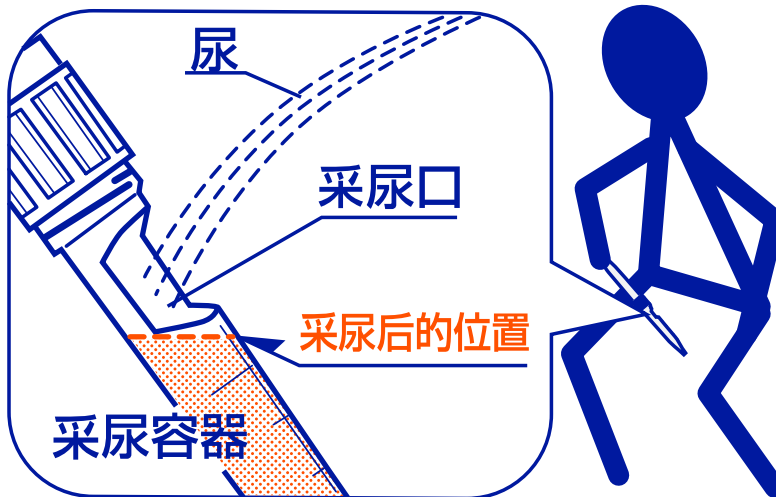

采尿的方法

..... 新发明的采尿具

Harn Kit

①为了采尿方便、采尿容器和外筒组合。

外筒向左回转取出采尿器外筒和采尿器在栓的位置组合。

②拿着外筒的位置采尿。

对准采尿口排尿采尿容器采满尿。

③采尿后放回外筒。

采尿容器放回外筒恢复原状。

向右回转扣紧、确认有没有尿流出来。