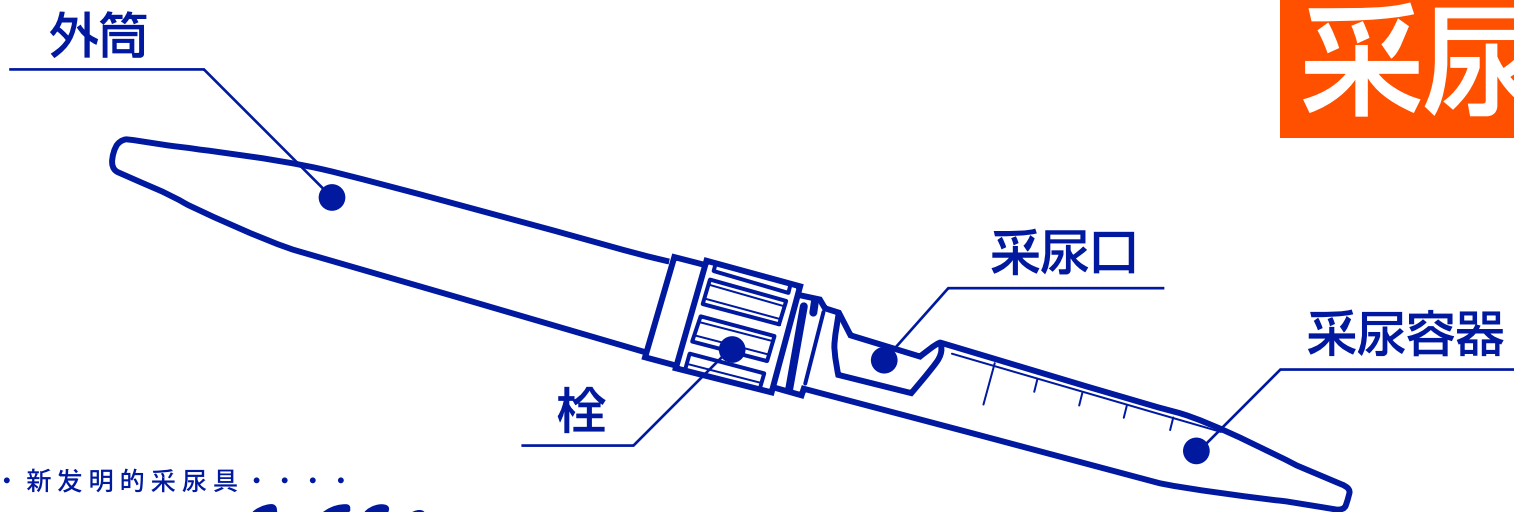

采尿的方法

..... 新发明的采尿具

Harn Kit

①为了采尿方便、采尿容器和外筒组合。

外筒向左回转取出采尿器外筒和采尿器在栓的位置组合。

②拿着外筒的位置采尿。

对准采尿口排尿采尿容器采满尿。

③采尿后放回外筒。

采尿容器放回外筒恢复原状。

向右回转扣紧、确认有没有尿流出来。