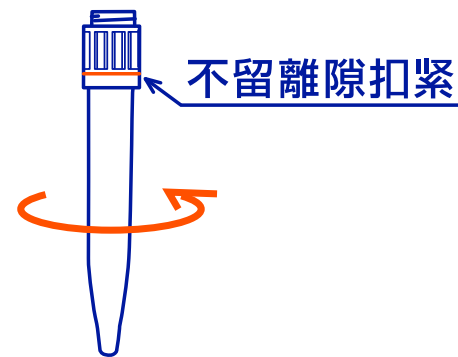

采尿的方法

..... 新发明的采尿具

Harn Kit

①为了采尿方便、采尿容器和外筒组合。

外筒向左回转取出采尿器外筒和采尿器在栓的位置组合。

②拿着外筒的位置采尿。

对准采尿口排尿采尿容器采满尿。

③采尿后放回外筒。

采尿容器放回外筒恢复原状。

向右回转扣紧、确认有没有尿流出来。