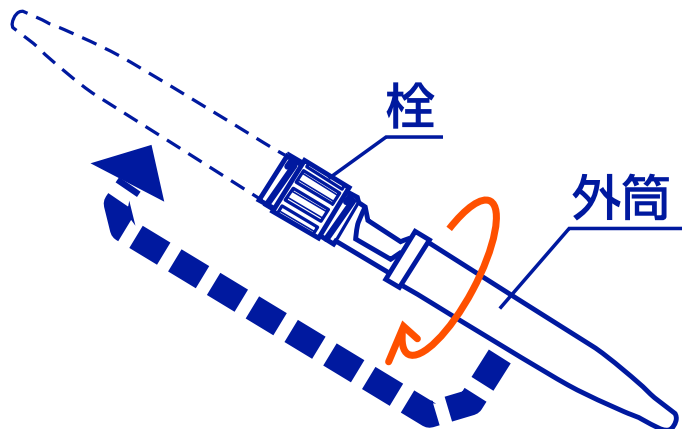

采尿的方法

..... 新发明的采尿具

Harn Kit

①为了采尿方便、采尿容器和外筒组合。

外筒向左回转取出采尿器外筒和采尿器在栓的位置组合。

②拿着外筒的位置采尿。

对准采尿口排尿采尿容器采满尿。

③采尿后放回外筒。

采尿容器放回外筒恢复原状。

向右回转扣紧、确认有没有尿流出来。